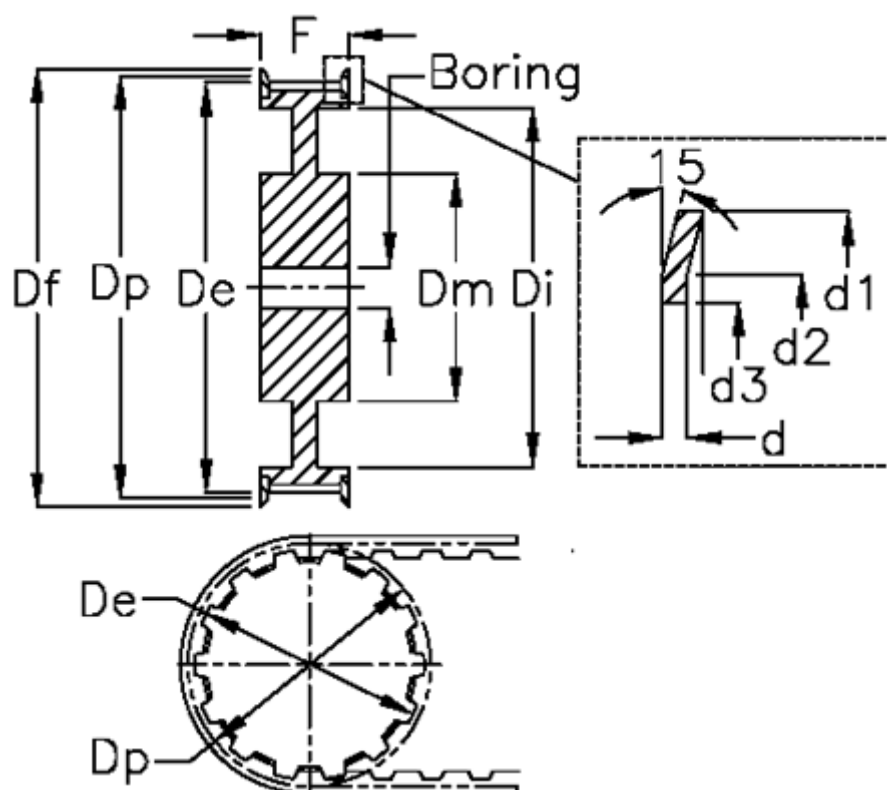

Varenummer: 604144056050
 Beskrivelse: Tandremskive med nav
 HTD 56 8M 50

Mål

Boring = 18	Di = 60	Vægt = 5
Bredde = 50	Dm = 90	
d = 1.5	Dp = 142.6	
d1 = 150	F = 116	
d2 = 145	Flangetype = F48	
d3 = 130	L = 60	
De = 141.23	Tandantal = 56	
Df = 150	Type = 8M	